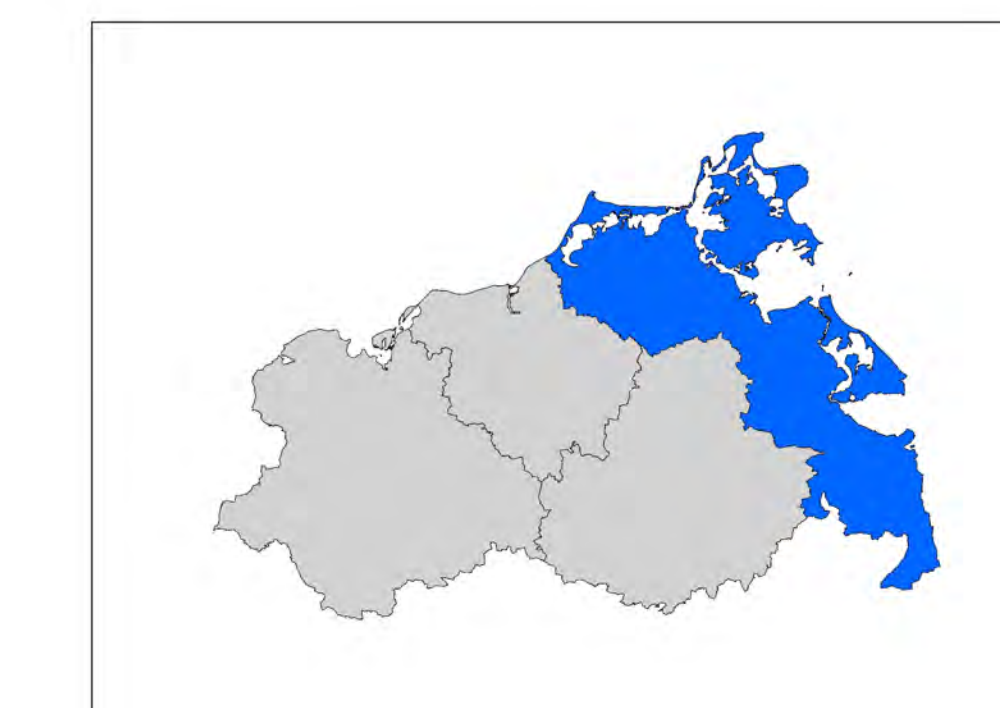

Regionales
Raumentwicklungsprogramm
VORPOMMERN

Karte Blatt 1

M 1 : 100 000

Stand: August 2010

Regionaler Planungsverband Vorpommern